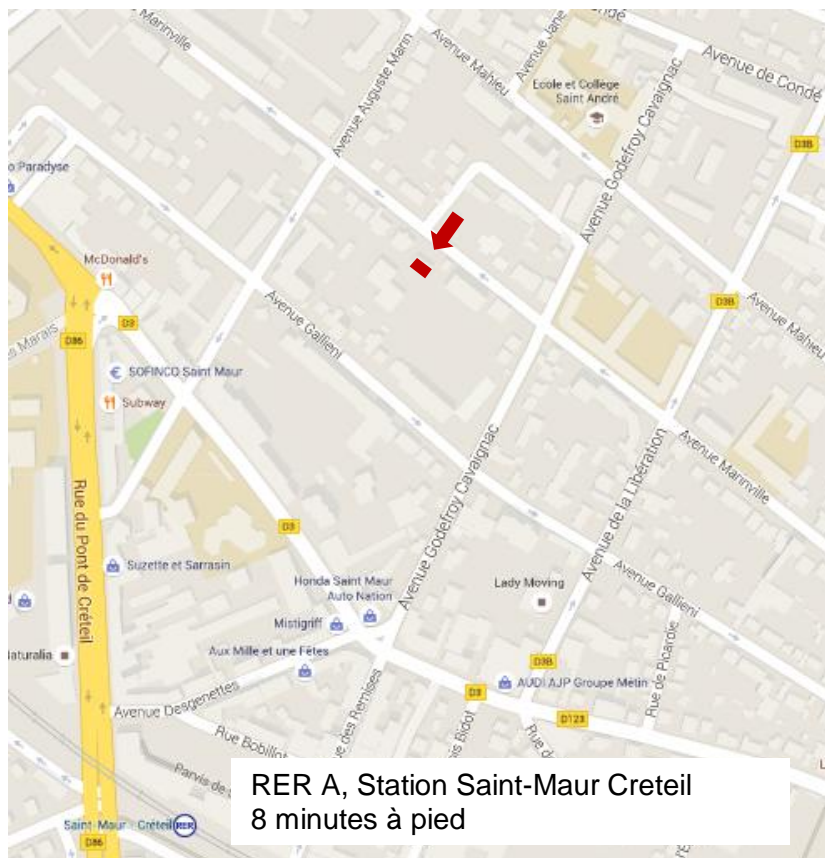

JP&S FORMATION

JP&S Formation
28 avenue de Marinville
94100 Saint Maur des Fossés

RER A, Station Saint-Maur Creteil
8 minutes à pied